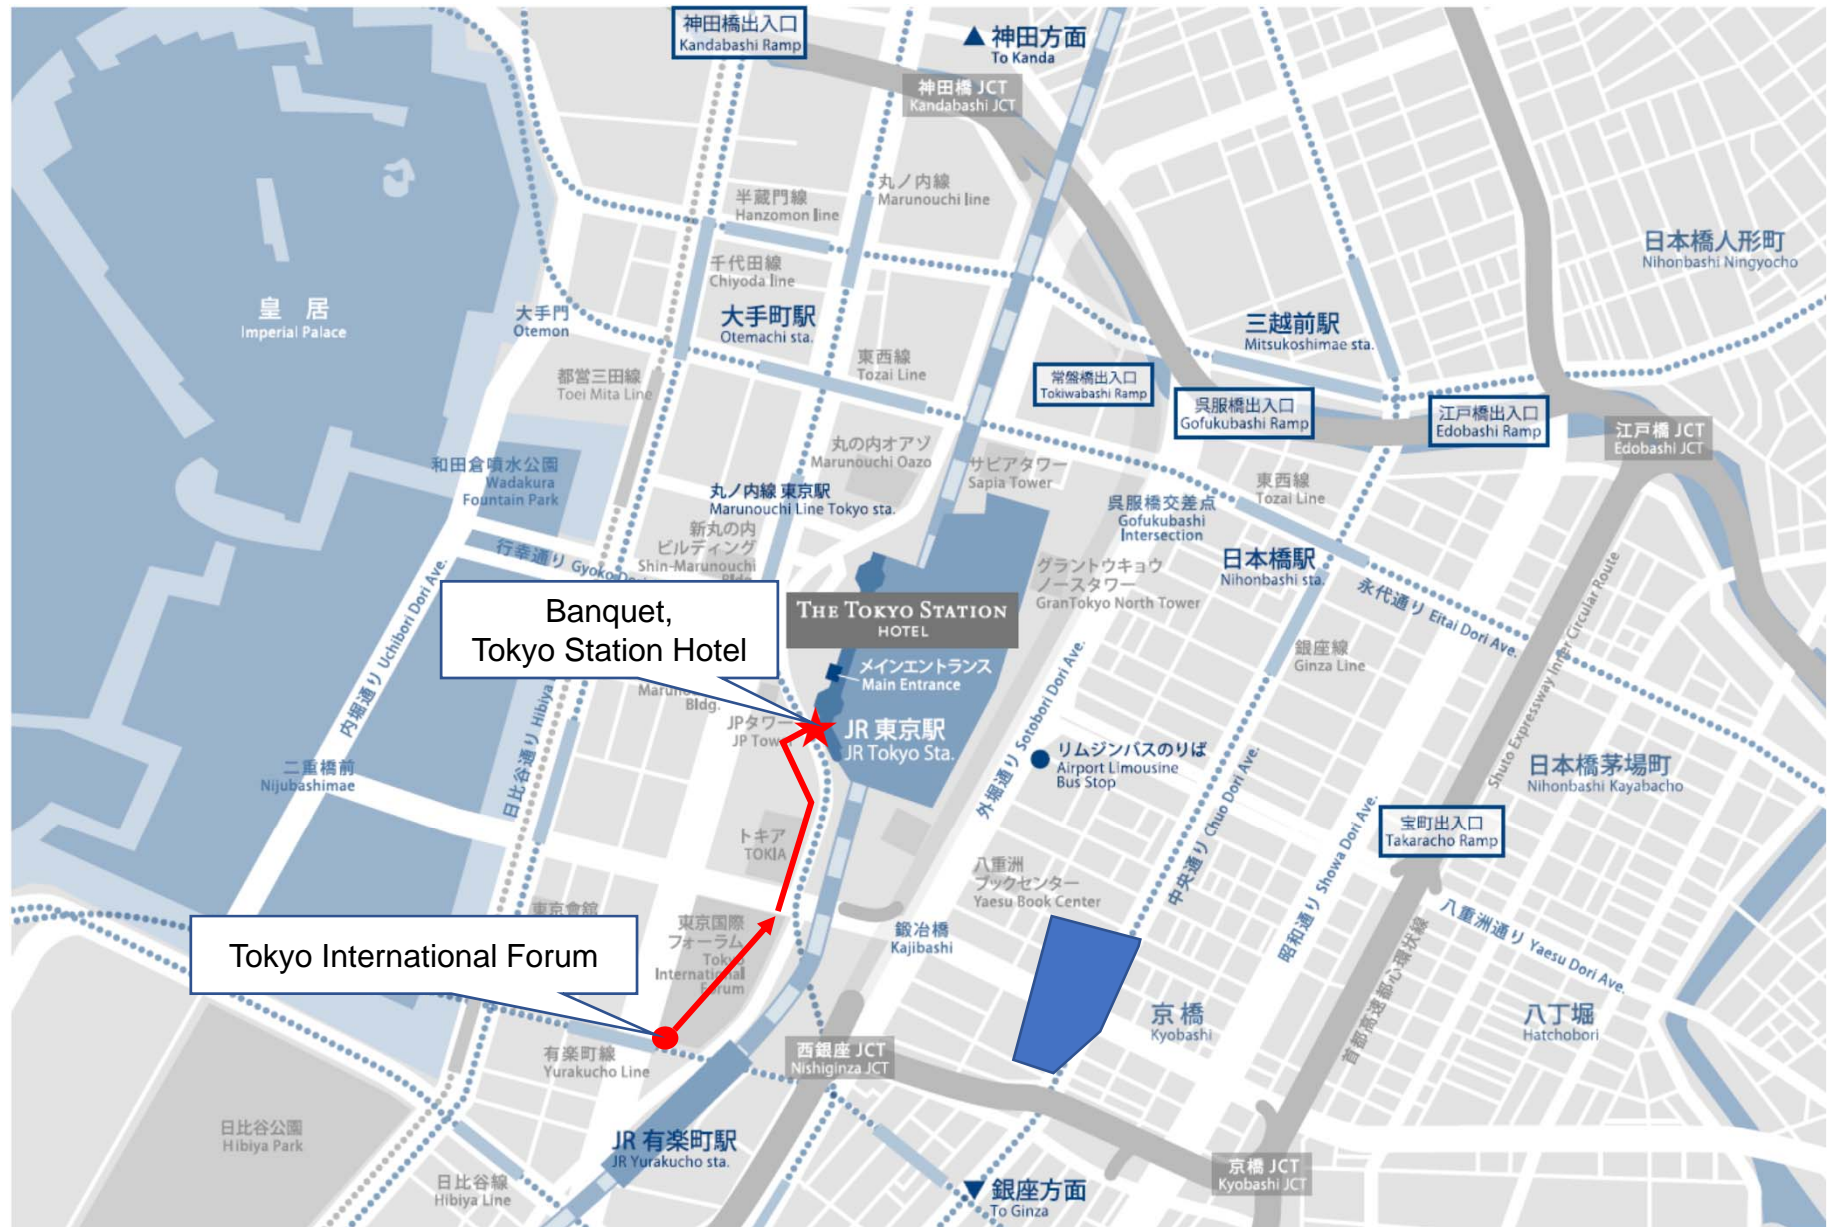

# Venue Map

# Access to the Tokyo Station Hotel

▲八重洲方面 To Yaesu

東京駅構内 Tokyo Station

Elevator access to  
B1F Restaurants, Fitness & Spa  
B2F Parking Area

B1F レストラン  
フィットネス&スパ

B2F 駐車場へ

エレベーター

フロント  
Reception

ホテル  
正面入口  
Hotel Main Entrance

ホテル  
南口側入口  
Hotel South Entrance

東京駅  
丸の内南口改札

Tokyo Station  
Marunouchi South Gate

東京駅  
丸の内南口

婚礼・宴会場 入口  
Banquet Rooms  
2F Restaurant Area Entrance

エレベーター

1F・B1F 宴会場  
2F レストランエリアへ  
Elevator access to  
1F/B1F Banquet Rooms  
2F Restaurants/Bar

Marunouchi South  
Entrance

▼丸の内・皇居方面 To Marunouchi / Imperial Palace